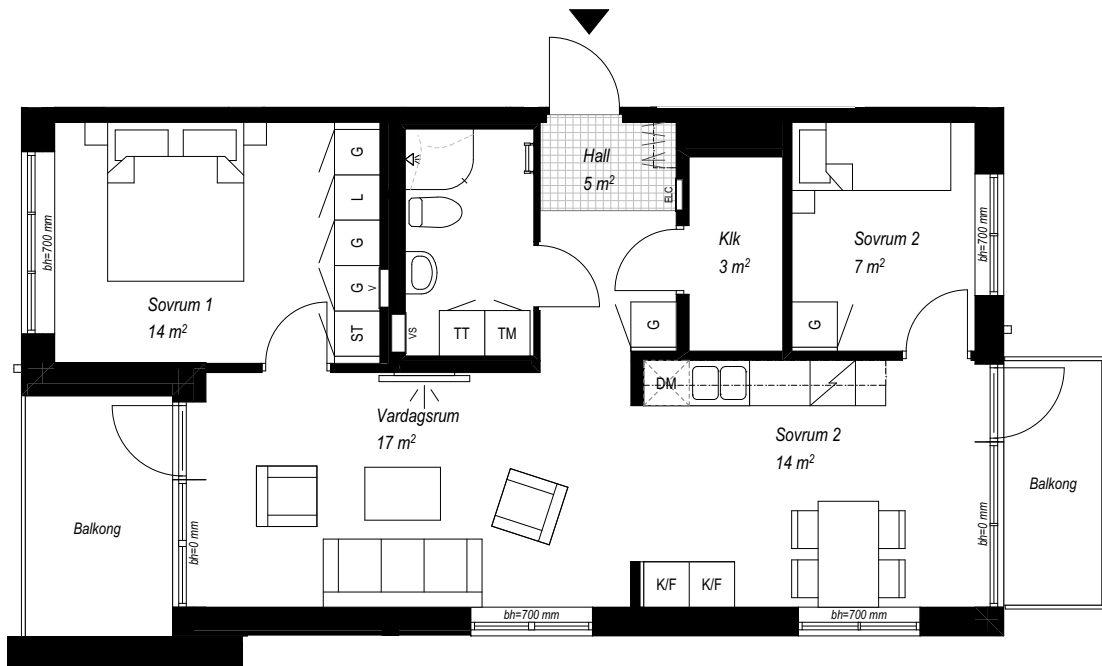

SYMBOLER

▼	ENTRÉ	☐	INDUKTIONSHÄLL
≡	KAPPHYLLA	DM	DISKMASKIN
G	Garderob	K	KYL
TM	TVÄTTMASKIN	F	FRYS
TT	TORKTUMLARE	K/F	KYL/FRYS
KM	KOMBIMASKIN	ST	STÄDSKÅP
		L	LINNESKÅP

AVVIKELSER KAN FÖREKOMMA, YTANGIVELSER ÄR PRELIMINÄRA
RUMSHÖJD 2600 mm / BADRUM 2300 mm OM INGET ANNAT ANGES.