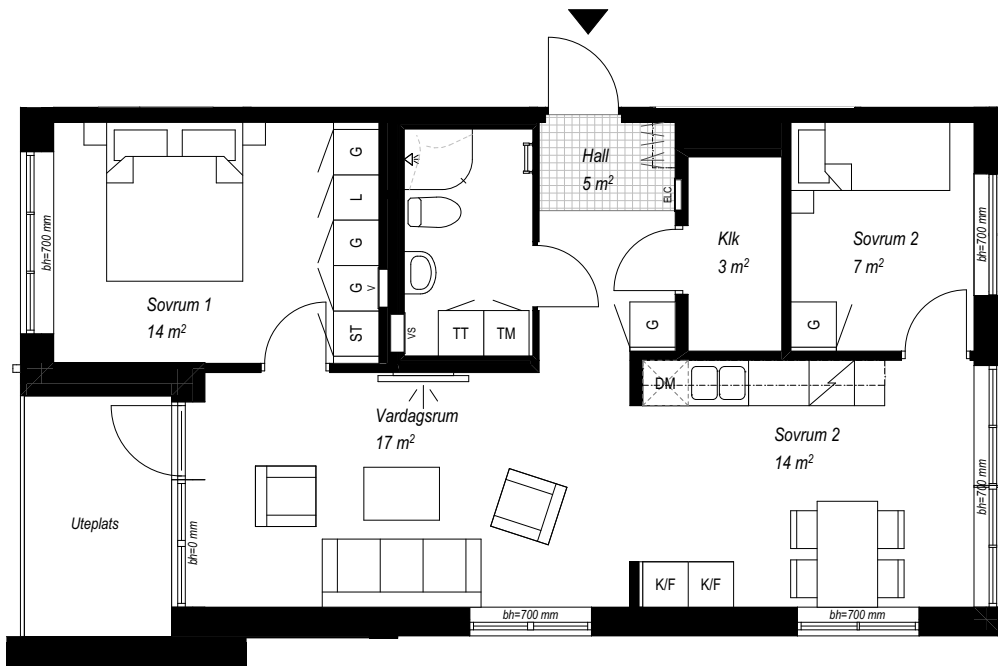

SYMBOLER

▼	ENTRÉ	☒	INDUKTIONSHÄLL
≡	KAPPHYLLA	DM	DISKMASKIN
G	Garderob	K	KYL
TM	TVÄTTMASKIN	F	FRYS
TT	TORKTUMLARE	K/F	KYL/FRYS
KM	KOMBIMASKIN	ST	STÄDSKÅP
		L	LINNESKÅP

AVVIKELSER KAN FÖREKOMMA, YTANGIVELSER ÄR PRELIMINÄRA
RUMSHÖJD 2600 mm / BADRUM 2300 mm OM INGET ANNAT ANGES.