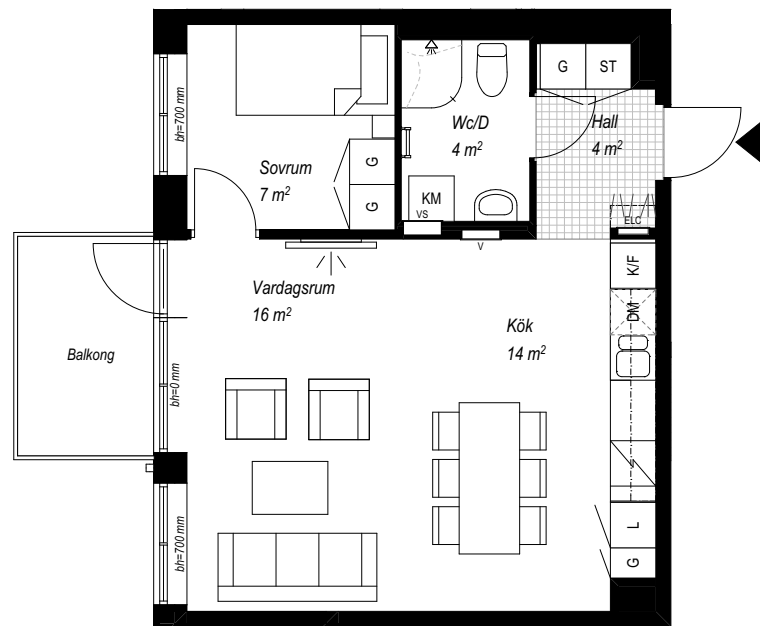

SYMBOLER

- ▼ ENTRÉ
- ⊞ KAPPHYLLA
- G Garderob
- TM TVÄTTMASKIN
- TT TORKTUMLARE
- KM KOMBIMASKIN
- ⊞ INDUKTIONSHÄLL
- DM DISKMASKIN
- K KYL
- F FRYS
- K/F KYL/FRYS
- ST STÄDSKÅP
- L LINNESKÅP

AVVIKELSER KAN FÖREKOMMA, YTANGIVELSER ÄR PRELIMINÄRA
RUMSHÖJD 2600 mm / BADRUM 2300 mm OM INGET ANNAT ANGES.