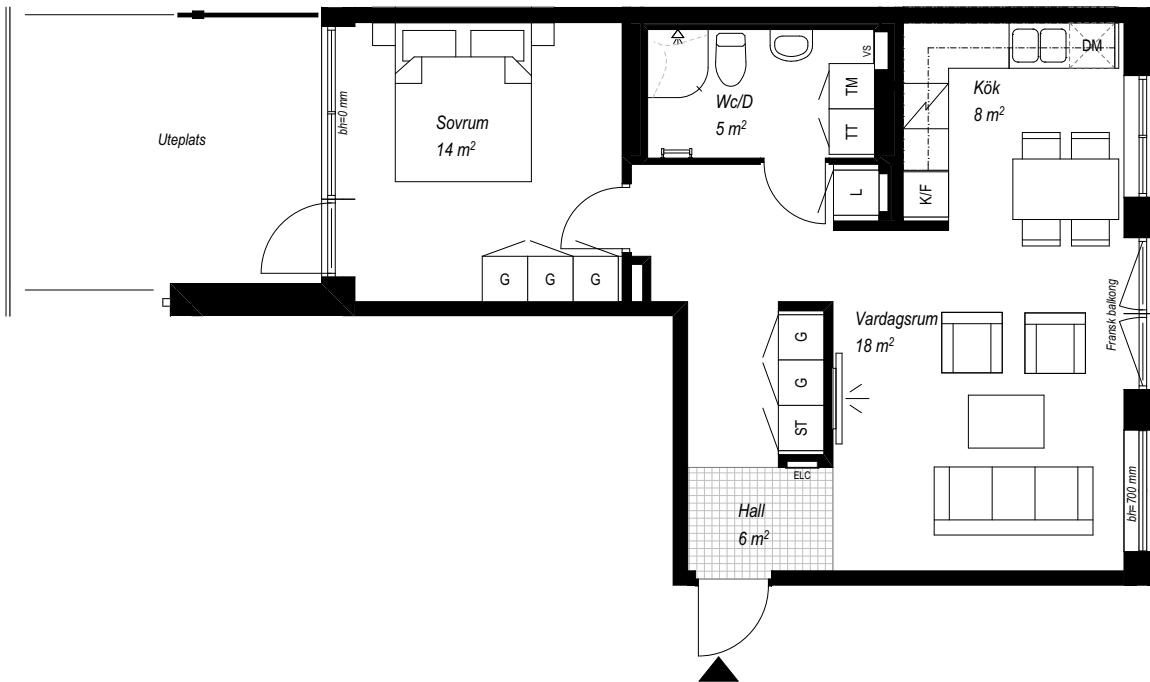

SYMBOLER

▼	ENTRÉ	☒	INDUKTIONSHÄLL
≡	KAPPHYLLA	DM	DISKMASKIN
G	Garderob	K	KYL
TM	TVÄTTMASKIN	F	FRYS
TT	TORKTUMLARE	K/F	KYL/FRYS
KM	KOMBIMASKIN	ST	STÄDSKÅP
		L	LINNESKÅP

AVVIKELSER KAN FÖREKOMMA, YTANGIVELSER ÄR PRELIMINÄRA
RUMSHÖJD 2600 mm / BADRUM 2300 mm OM INGET ANNAT ANGES.