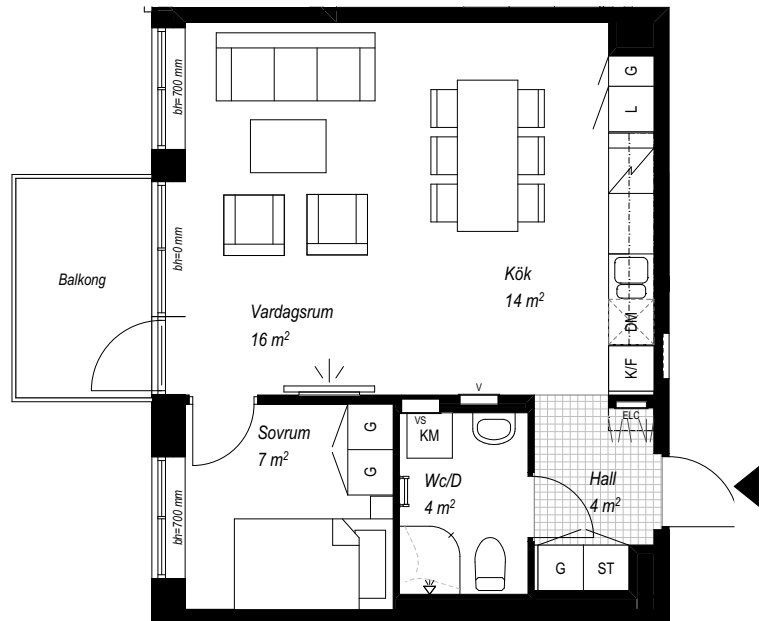

SYMBOLER

- ▼ ENTRÉ
- ⊞ KAPPHYLLA
- G Garderob
- TM TVÄTTMASKIN
- TT TORKTUMLARE
- KM KOMBIMASKIN
- ⊞ INDUKTIONSHÄLL
- DM DISKMASKIN
- K KYL
- F FRYS
- K/F KYL/FRYS
- ST STÄDSKÅP
- L LINNESKÅP

AVVIKELSER KAN FÖREKOMMA, YTANGIVELSER ÄR PRELIMINÄRA
RUMSHÖJD 2600 mm / BADRUM 2300 mm OM INGET ANNAT ANGES.