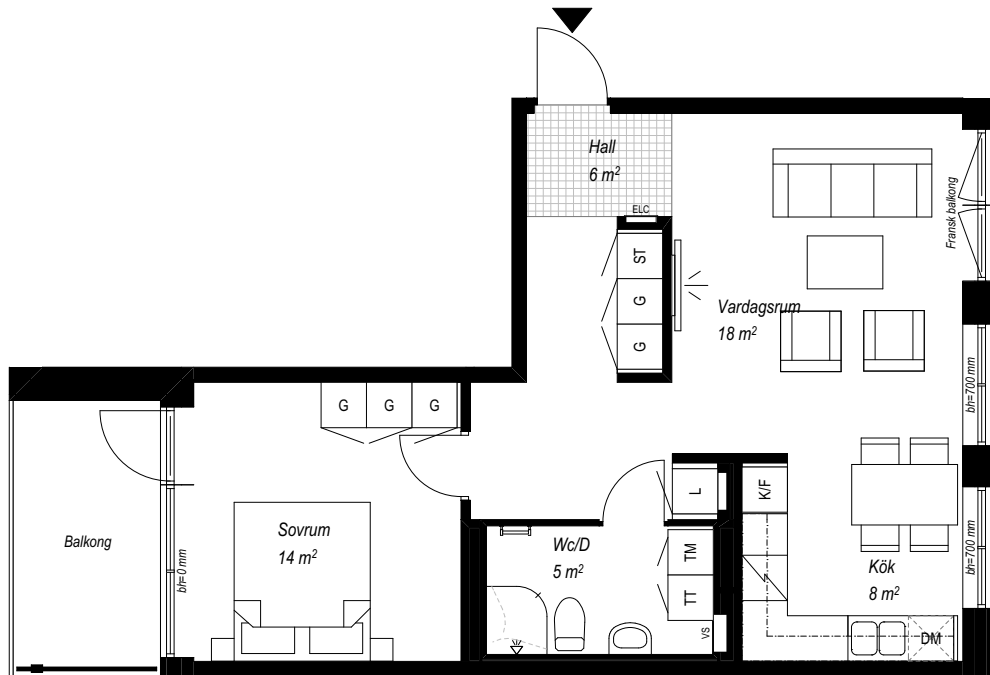

SYMBOLER

▼	ENTRÉ	☒	INDUKTIONSHÄLL
≡	KAPPHYLLA	DM	DISKMASKIN
G	Garderob	K	KYL
TM	TVÄTTMASKIN	F	FRYS
TT	TORKTUMLARE	K/F	KYL/FRYS
KM	KOMBIMASKIN	ST	STÄDSKÅP
		L	LINNESKÅP

AVVIKELSER KAN FÖREKOMMA, YTANGIVELSER ÄR PRELIMINÄRA
RUMSHÖJD 2600 mm / BADRUM 2300 mm OM INGET ANNAT ANGES.