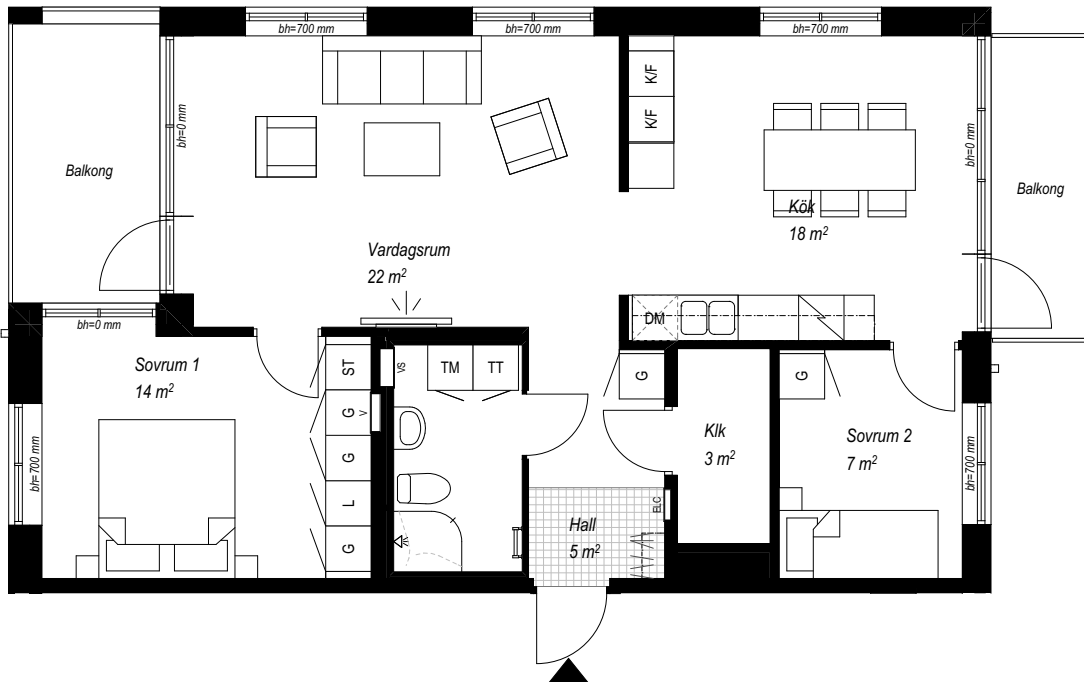

SYMBOLER

▼	ENTRÉ	☐	INDUKTIONSHÄLL
≡	KAPPHYLLA	DM	DISKMASKIN
G	Garderob	K	KYL
TM	TVÄTTMASKIN	F	FRYS
TT	TORKTUMLARE	K/F	KYL/FRYS
KM	KOMBIMASKIN	ST	STÄDSKÅP
		L	LINNESKÅP

AVVIKELSER KAN FÖREKOMMA, YTANGIVELSER ÄR PRELIMINÄRA
RUMSHÖJD 2600 mm / BADRUM 2300 mm OM INGET ANNAT ANGES.