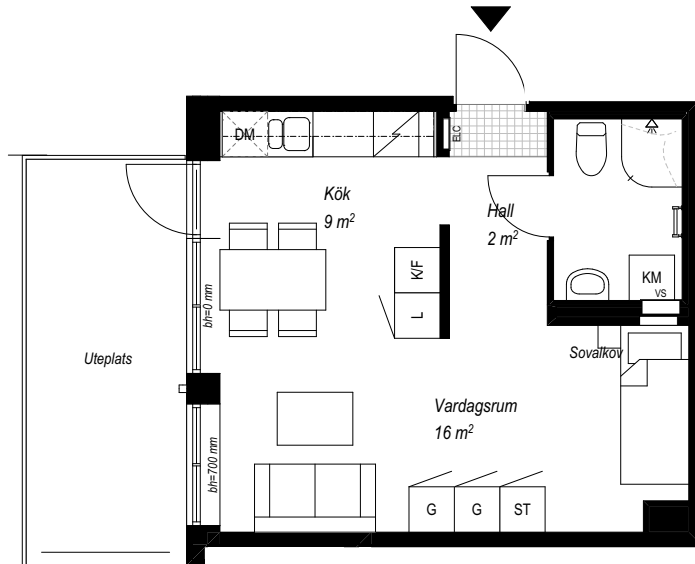

KV 10

2 ROK

D2

57 KVM

SYMBOLER

▼	ENTRÉ	☒	INDUKTIONSHÄLL
≡	KAPPHYLLA	DM	DISKMASKIN
G	Garderob	K	KYL
TM	TVÄTTMASKIN	F	FRYS
TT	TORKTUMLARE	K/F	KYL/FRYS
KM	KOMBIMASKIN	ST	STÄDSKÅP
		L	LINNESKÅP

AVVIKELSER KAN FÖREKOMMA, YTANGIVELSER ÄR PRELIMINÄRA
RUMSHÖJD 2600 mm / BADRUM 2300 mm OM INGET ANNAT ANGES.

SYMBOLER

- ▼ ENTRÉ
- ⊞ KAPPHYLLA
- G Garderob
- TM TVÄTTMASKIN
- TT TORKTUMLARE
- KM KOMBIMASKIN
- ⊞ INDUKTIONSHÄLL
- DM DISKMASKIN
- K KYL
- F FRYS
- K/F KYL/FRYS
- ST STÄDSKÅP
- L LINNESKÅP

AVVIKELSER KAN FÖREKOMMA, YTANGIVELSER ÄR PRELIMINÄRA
RUMSHÖJD 2600 mm / BADRUM 2300 mm OM INGET ANNAT ANGES.