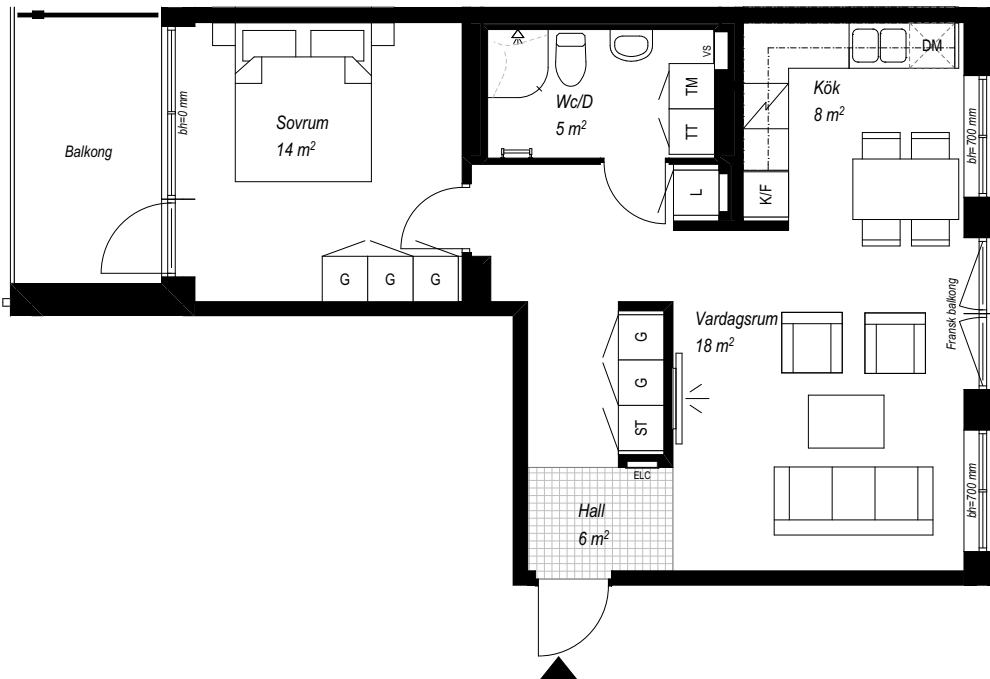

SYMBOLER

▼	ENTRÉ	☒	INDUKTIONSHÄLL
≡	KAPPHYLLA	DM	DISKMASKIN
G	Garderob	K	KYL
TM	TVÄTTMASKIN	F	FRYS
TT	TORKTUMLARE	K/F	KYL/FRYS
KM	KOMBIMASKIN	ST	STÄDSKÅP
		L	LINNESKÅP

AVVIKELSER KAN FÖREKOMMA, YTANGIVELSER ÄR PRELIMINÄRA
RUMSHÖJD 2600 mm / BADRUM 2300 mm OM INGET ANNAT ANGES.