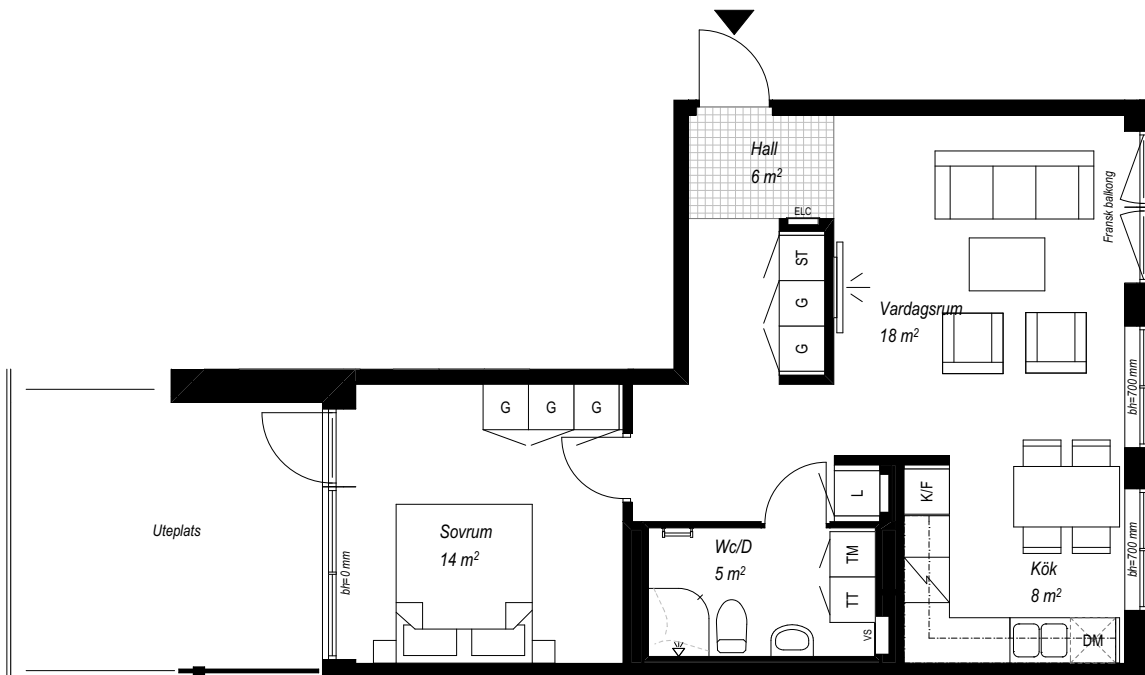

KV 10

2 ROK

D2

57 KVM

SYMBOLER

▼	ENTRÉ	☒	INDUKTIONSHÄLL
≡	KAPPHYLLA	DM	DISKMASKIN
G	Garderob	K	KYL
TM	TVÄTTMASKIN	F	FRYS
TT	TORKTUMLARE	K/F	KYL/FRYS
KM	KOMBIMASKIN	ST	STÄDSKÅP
		L	LINNESKÅP

AVVIKELSER KAN FÖREKOMMA, YTANGIVELSER ÄR PRELIMINÄRA
RUMSHÖJD 2600 mm / BADRUM 2300 mm OM INGET ANNAT ANGES.