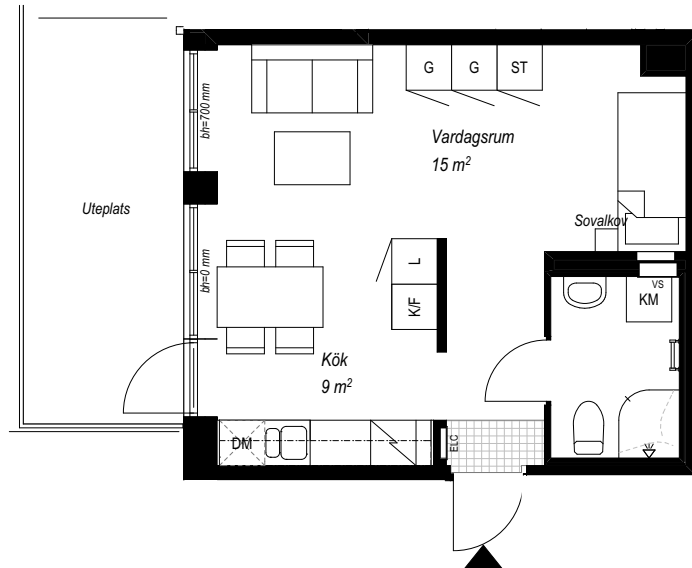

SYMBOLER

▼	ENTRÉ	☒	INDUKTIONSHÄLL
≡	KAPPHYLLA	DM	DISKMASKIN
G	Garderob	K	KYL
TM	TVÄTTMASKIN	F	FRYS
TT	TORKTUMLARE	K/F	KYL/FRYS
KM	KOMBIMASKIN	ST	STÄDSKÅP
		L	LINNESKÅP

AVVIKELSER KAN FÖREKOMMA, YTANGIVELSER ÄR PRELIMINÄRA
RUMSHÖJD 2600 mm / BADRUM 2300 mm OM INGET ANNAT ANGES.

SYMBOLER

- ▼ ENTRÉ
- ⊞ KAPPHYLLA
- G Garderob
- TM TVÄTTMASKIN
- TT TORKTUMLARE
- KM KOMBIMASKIN
- ⊞ INDUKTIONSHÄLL
- DM DISKMASKIN
- K KYL
- F FRY
- K/F KYL/FRY
- ST STÄDSKÅP
- L LINNESKÅP

AVVIKELSER KAN FÖREKOMMA, YTANGIVELSER ÄR PRELIMINÄRA
RUMSHÖJD 2600 mm / BADRUM 2300 mm OM INGET ANNAT ANGES.