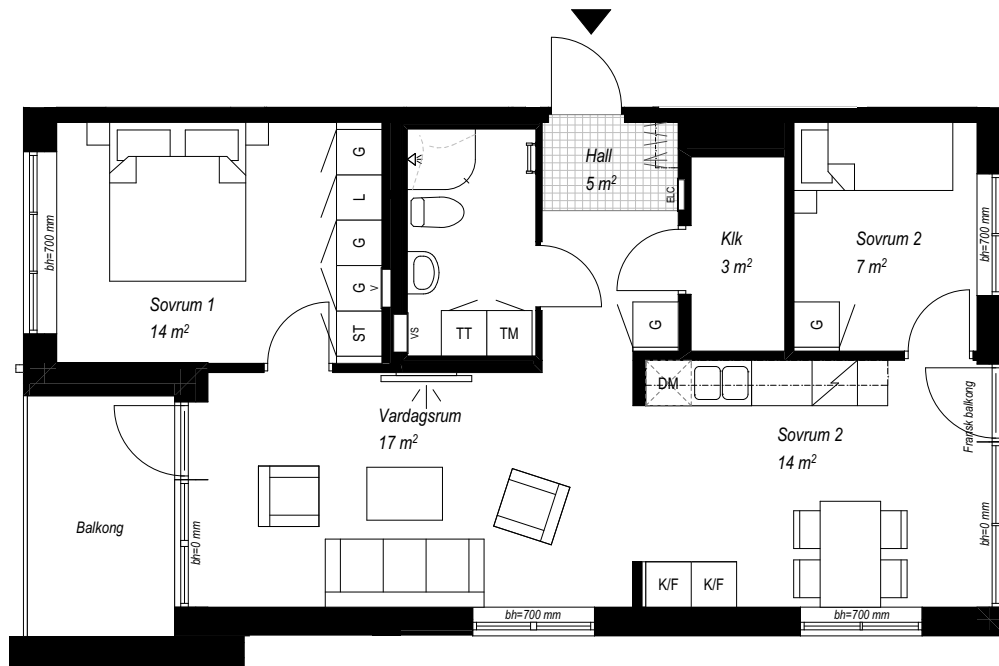

SYMBOLER

▼	ENTRÉ	☐	INDUKTIONSHÄLL
≡	KAPPHYLLA	DM	DISKMASKIN
G	Garderob	K	KYL
TM	TVÄTTMASKIN	F	FRYS
TT	TORKTUMLARE	K/F	KYL/FRYS
KM	KOMBIMASKIN	ST	STÄDSKÅP
		L	LINNESKÅP

AVVIKELSER KAN FÖREKOMMA, YTANGIVELSER ÄR PRELIMINÄRA
RUMSHÖJD 2600 mm / BADRUM 2300 mm OM INGET ANNAT ANGES.